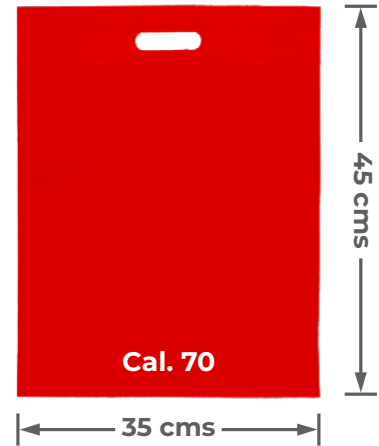

## Bolsa de Sobre

(Mor003)

**\$4.69**<sup>+IVA</sup>

\*POR CAJA (400 PZS)

Mayoreo + iva	Menudeo + iva
\$5.20	\$10.40