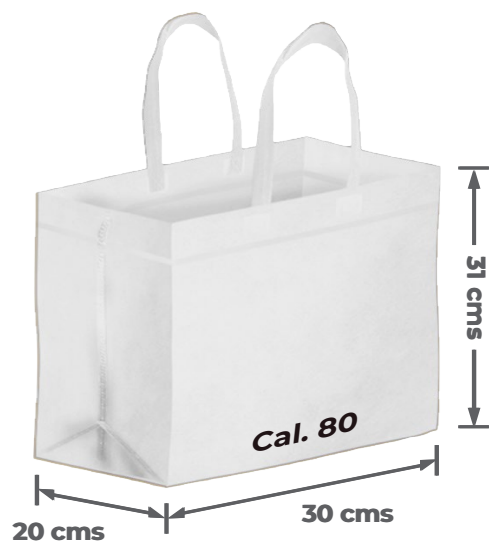

PANTONE®  
BLACK C  
NEGRO

PANTONE®  
2728 C  
ROYAL

PANTONE®  
368 C  
VERDE MANZANA

PANTONE®  
205 C  
ROSA

**Bolsa Caja 30**

(Mor007)

**\$8.00**<sup>+IVA</sup>

\*POR CAJA (200 PZS)

Mayoreo  
+ iva**\$9.00**Menudeo  
+ iva**\$18.00****Bolsa Caja 32**

(Mor008)

**\$8.40**<sup>+IVA</sup>

\*POR CAJA (200 PZS)

Mayoreo  
+ iva**\$9.40**Menudeo  
+ iva**\$18.80****Bolsa Caja 40**

(Mor009)

**\$9.00**<sup>+IVA</sup>